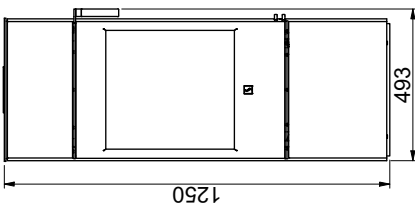

Brandbaar plafond
(Alle modellen)

Scan 84 (Modern Maxi en Classic Maxi)

Scan 84 (Modern en Classic)

Brandbare materialen

Alle afstanden zijn in mm

Alle afstanden zijn minimumafstanden

* Verseluchtinlaat, uitw. diameter 100 mm

** Minimale afstand tot meubelair/brandbare materialen

*** Hoogte tot begin aansluitstuk rookkanaal bij bovenaansluiting

Vloerplaat

X / Y in overeenstemming met nationale wet- en regelgeving

Minimale afstand tot brandbare muur met roterende onderplaat (Accessoire)