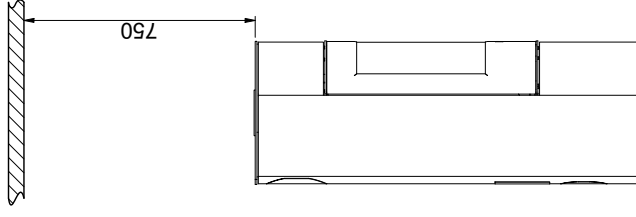

Brandbaar plafond
(Alle modellen)

Scan 84 (Modern Maxi en Classic Maxi)

Scan 84 (Modern en Classic)

Brandbare materialen

Alle afstanden zijn in mm

Alle afstanden zijn minimumafstanden

* Verseluchtinlaat, uitw. diameter 100 mm

** Minimale afstand tot meubelair/brandbare materialen

*** Hoogte tot begin aansluitstuk rookkanaal bij bovenaansluiting

Vloerplaat

X / Y in overeenstemming met nationale wet- en regelgeving

Minimale afstand tot brandbare muur met roterende onderplaat (Accessoire)

* Minimale afstand tot glas