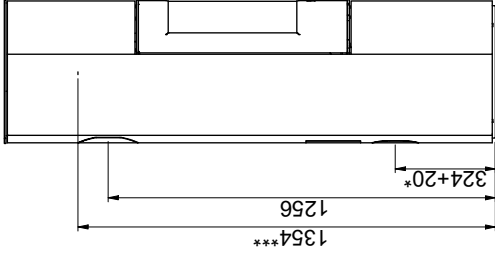

Brandbaar plafond
(Alle modellen)

Scan 84 (Modern Maxi en Classic Maxi)

Scan 84 (Modern en Classic)

Brandbare materialen

Alle afstanden zijn in mm

Alle afstanden zijn minimumafstanden

* Verseluchtinlaat, uitw. diameter 100 mm

** Minimale afstand tot meubelair/brandbare materialen

*** Hoogte tot begin aansluitstuk rookkanaal bij bovenaansluiting

Vloerplaat

X / Y in overeenstemming met nationale wet- en regelgeving

Minimale afstand tot brandbare muur met roterende onderplaat (Accessoire)

* Minimale afstand tot glas