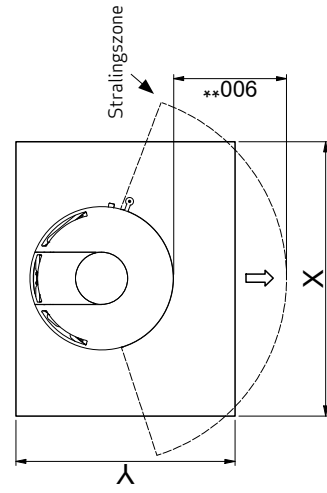

Brandbaar plafond
(Alle modellen)

Scan 84 (Modern Maxi en Classic Maxi)

Scan 84 (Modern en Classic)

Brandbare materialen

Alle afstanden zijn in mm

Alle afstanden zijn minimumafstanden

* Verseluchtinlaat, uitw. diameter 100 mm

** Minimale afstand tot meubelair/brandbare materialen

*** Hoogte tot begin aansluitstuk rookkanaal bij bovenaansluiting

Vloerplaat

X / Y in overeenstemming met nationale wet- en regelgeving

Minimale afstand tot brandbare muur met roterende onderplaat (Accessoire)

* Minimale afstand tot glas