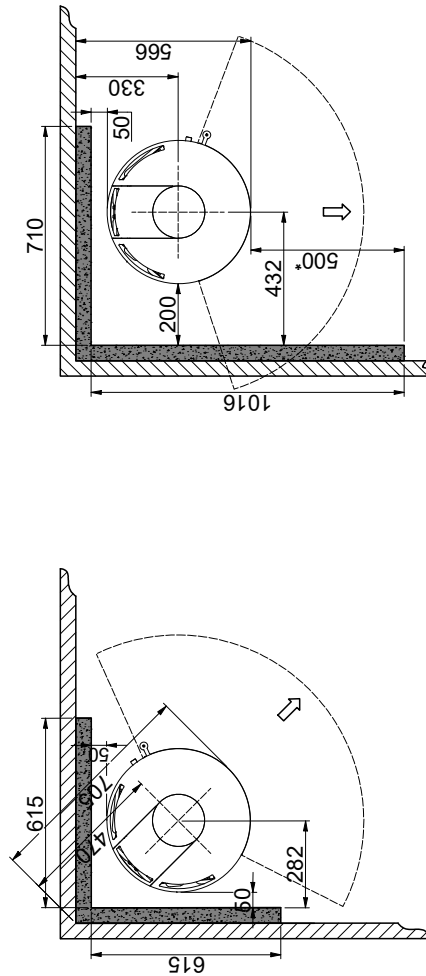

Brandbaar plafond
(Alle modellen)

Scan 84 (Modern Maxi en Classic Maxi)

Scan 84 (Modern en Classic)

Brandbare materialen

Alle afstanden zijn in mm

Alle afstanden zijn minimumafstanden

* Verseluchtinlaat, uitw. diameter 100 mm

** Minimale afstand tot meubelair/brandbare materialen

*** Hoogte tot begin aansluitstuk rookkanaal bij bovenaansluiting

Vloerplaat

X / Y in overeenstemming met nationale wet- en regelgeving

Minimale afstand tot brandbare muur met roterende onderplaat (Accessoire)

Minimale afstand tot brandbare muur

Minimale afstand tot brandbare muur beschermd door brandmuur

Alle afstanden zijn in mm

Alle afstanden zijn minimumafstanden

Deze afstanden gelden voor een niet-geïsoleerd rookkanaal/geïsoleerd rookkanaal tot aan de kachel

* Minimale afstand tot glas