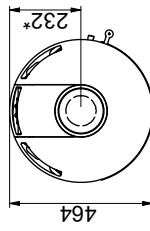

Brandbaar plafond
(Alle modellen)

Scan 84 (Modern Maxi en Classic Maxi)

Scan 84 (Modern en Classic)

Brandbare materialen

Alle afstanden zijn in mm

Alle afstanden zijn minimumafstanden

* Verseluchtinlaat, uitw. diameter 100 mm

** Minimale afstand tot meubelair/brandbare materialen

*** Hoogte tot begin aansluitstuk rookkanaal bij bovenaansluiting

Vloerplaat

X / Y in overeenstemming met nationale wet- en regelgeving

Minimale afstand tot brandbare muur met roterende onderplaat (Accessoire)