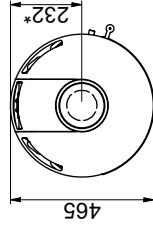

Brandbaar plafond
(Alle modellen)

Scan 84 (Modern Maxi en Classic Maxi)

Scan 84 (Modern en Classic)

Brandbare materialen

Alle afstanden zijn in mm

Alle afstanden zijn minimumafstanden

* Verseluchtinlaat, uitw. diameter 100 mm

** Minimale afstand tot meubelair/brandbare materialen

*** Hoogte tot begin aansluitstuk rookkanaal bij bovenaansluiting

Vloerplaat

X / Y in overeenstemming met nationale wet- en regelgeving

Minimale afstand tot brandbare muur met roterende onderplaat (Accessoire)