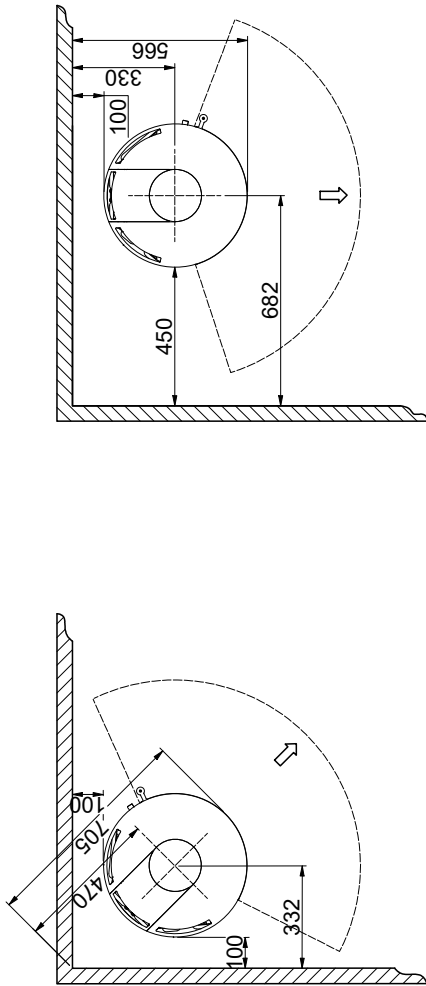

Brandbaar plafond
(Alle modellen)

Scan 84 (Modern Maxi en Classic Maxi)

Scan 84 (Modern en Classic)

Brandbare materialen

Alle afstanden zijn in mm

Alle afstanden zijn minimumafstanden

* Verseluchtinlaat, uitw. diameter 100 mm

** Minimale afstand tot meubelair/brandbare materialen

*** Hoogte tot begin aansluitstuk rookkanaal bij bovenaansluiting

Vloerplaat

X / Y in overeenstemming met nationale wet- en regelgeving

Minimale afstand tot brandbare muur met roterende onderplaat (Accessoire)

Minimale afstand tot brandbare muur

Minimale afstand tot brandbare muur beschermd door brandmuur

Alle afstanden zijn in mm

Alle afstanden zijn minimumafstanden

Deze afstanden gelden voor een niet-geïsoleerd rookkanaal/geïsoleerd rookkanaal tot aan de kachel

* Minimale afstand tot glas