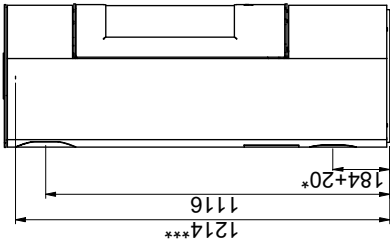

Brandbaar plafond
(Alle modellen)

Scan 84 (Modern Maxi en Classic Maxi)

Scan 84 (Modern en Classic)

Brandbare materialen

Alle afstanden zijn in mm

Alle afstanden zijn minimumafstanden

* Verseluchtinlaat, uitw. diameter 100 mm

** Minimale afstand tot meubelair/brandbare materialen

*** Hoogte tot begin aansluitstuk rookkanaal bij bovenaansluiting

Vloerplaat

X / Y in overeenstemming met nationale wet- en regelgeving

Minimale afstand tot brandbare muur met roterende onderplaat (Accessoire)

* Minimale afstand tot glas