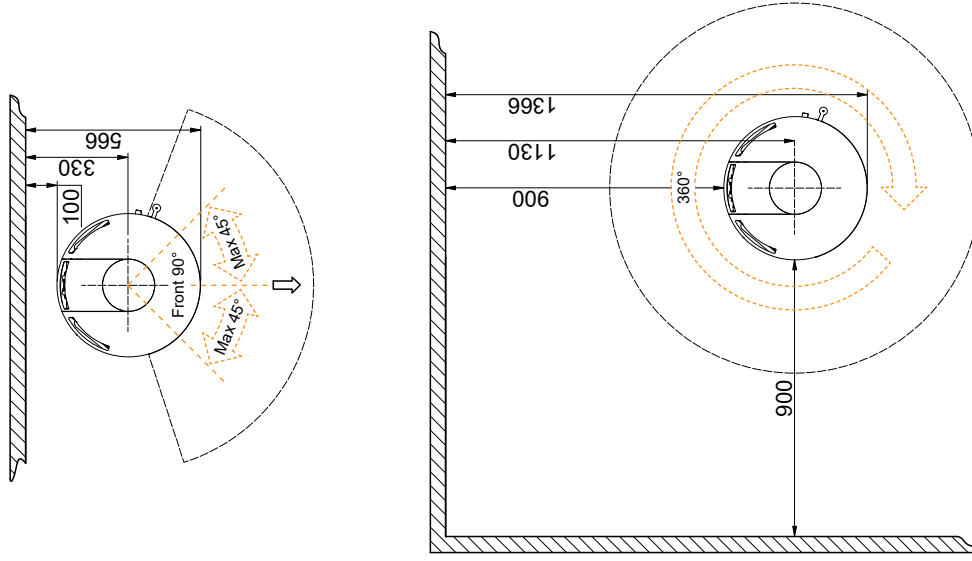

Brandbaar plafond
(Alle modellen)

Scan 84 (Modern Maxi en Classic Maxi)

Scan 84 (Modern en Classic)

Brandbare materialen

Alle afstanden zijn in mm

Alle afstanden zijn minimumafstanden

* Verseluchtinlaat, uitw. diameter 100 mm

** Minimale afstand tot meubelair/brandbare materialen

*** Hoogte tot begin aansluitstuk rookkanaal bij bovenaansluiting

Vloerplaat

X / Y in overeenstemming met nationale wet- en regelgeving

Minimale afstand tot brandbare muur met roterende onderplaat (Accessoire)

Minimale afstand tot brandbare muur

Minimale afstand tot brandbare muur beschermd door brandmuur

Alle afstanden zijn in mm

Alle afstanden zijn minimumafstanden

Deze afstanden gelden voor een niet-geïsoleerd rookkanaal/geïsoleerd rookkanaal tot aan de kachel

* Minimale afstand tot glas