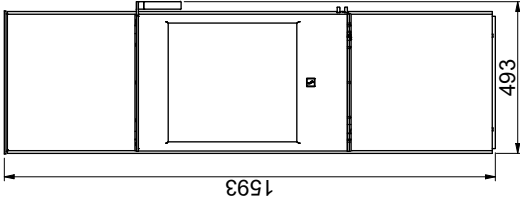

Brandbaar plafond
(Alle modellen)

Scan 84 (Modern Maxi en Classic Maxi)

Scan 84 (Modern en Classic)

Brandbare materialen

Alle afstanden zijn in mm

Alle afstanden zijn minimumafstanden

* Verseluchtinlaat, uitw. diameter 100 mm

** Minimale afstand tot meubelair/brandbare materialen

*** Hoogte tot begin aansluitstuk rookkanaal bij bovenaansluiting

Vloerplaat

X / Y in overeenstemming met nationale wet- en regelgeving

Minimale afstand tot brandbare muur met roterende onderplaat (Accessoire)