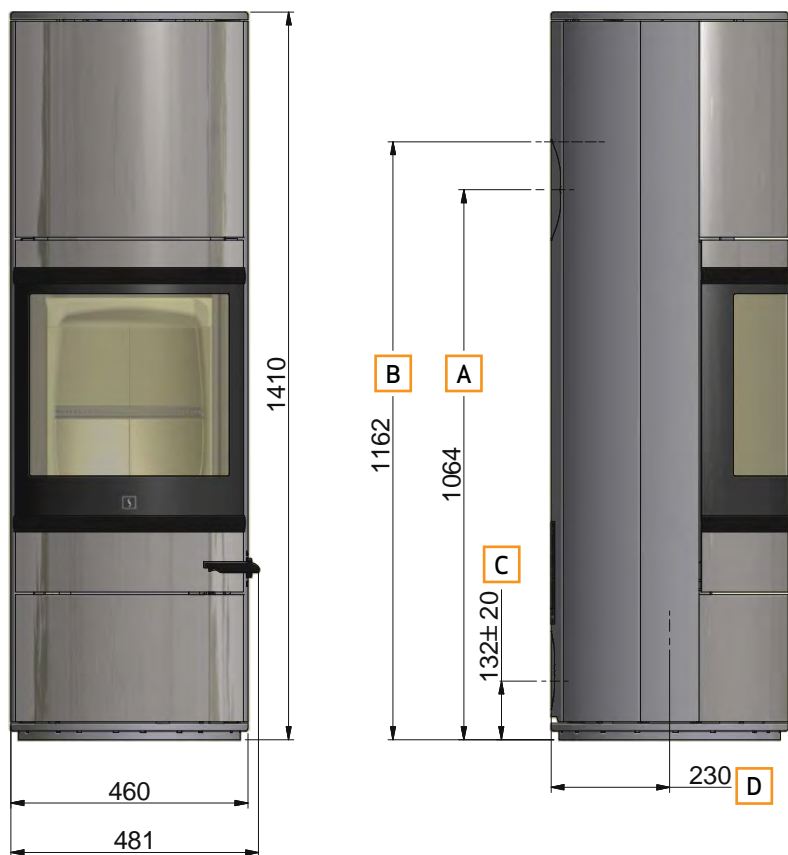

MAATTEKENING VOOR SCAN 83-1 EN 83-2

- A** Midden achteraansluiting
- B** Hoogte tot begin aansluitstuk rookkanaal bij bovenaansluiting
- C** Midden inlaat verse lucht achteraansluiting
- D** Midden inlaat verse lucht bodem

Alle maten zijn in mm

MAATTEKENING VOOR SCAN 83-3 EN 83-4 MAXI

- A** Midden achteraansluiting
- B** Hoogte tot begin aansluitstuk rookkanaal bij bovenaansluiting
- C** Midden inlaat verse lucht achteraansluiting
- D** Midden inlaat verse lucht bodem

Alle maten zijn in mm