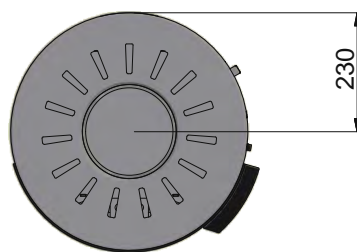

MAATTEKENING VOOR SCAN 83-1 EN 83-2

- A** Midden achteraansluiting
- B** Hoogte tot begin aansluitstuk rookkanaal bij bovenaansluiting
- C** Midden inlaat verse lucht achteraansluiting
- D** Midden inlaat verse lucht bodem

Alle maten zijn in mm

MAATTEKENING VOOR SCAN 83-3 EN 83-4 MAXI

- A** Midden achteraansluiting
- B** Hoogte tot begin aansluitstuk rookkanaal bij bovenaansluiting
- C** Midden inlaat verse lucht achteraansluiting
- D** Midden inlaat verse lucht bodem

Alle maten zijn in mm