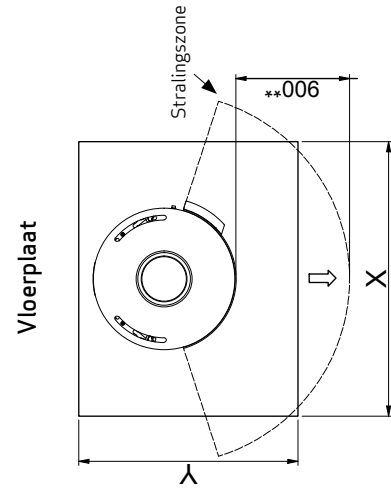

Brandbaar plafond
(Alle modellen)

Scan 83-5 en Scan 83-6

Scan 83-7 en Scan 83-8

X / Y in overeenstemming met nationale wet- en regelgeving

Scan 83-1 en Scan 83-2

Brandbare materialen

Alle afstanden zijn in mm

Alle afstanden zijn minimumafstanden

* Verseluchtinlaat, uitw. diameter 100 mm

** Minimale afstand tot meubilair/brandbare materialen

*** Hoogte tot begin aansluitstuk rookkanaal bij bovenaansluiting