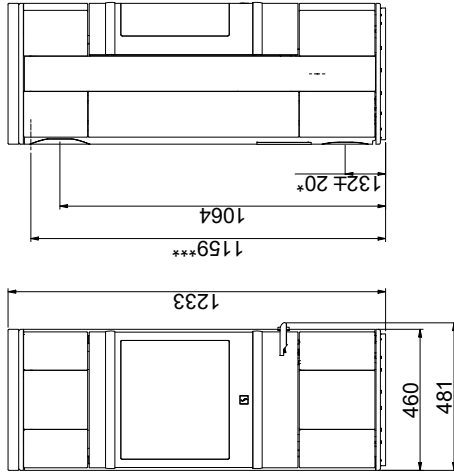

Brandbaar plafond
(Alle modellen)

Scan 83-5 en Scan 83-6

Scan 83-7 en Scan 83-8

X / Y in overeenstemming met nationale wet- en regelgeving

Scan 83-1 en Scan 83-2

Brandbare materialen

Alle afstanden zijn in mm

Alle afstanden zijn minimumafstanden

* Verseluchtinlaat, uitw. diameter 100 mm

** Minimale afstand tot meubilair/brandbare materialen

*** Hoogte tot begin aansluitstuk rookkanaal bij bovenaansluiting