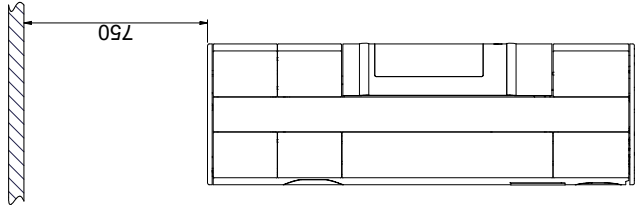

Brandbaar plafond
(Alle modellen)

Scan 83-5 en Scan 83-6

Scan 83-7 en Scan 83-8

X / Y in overeenstemming met nationale wet- en regelgeving

Scan 83-1 en Scan 83-2

Brandbare materialen

Alle afstanden zijn in mm

Alle afstanden zijn minimumafstanden

* Verseluchtinlaat, uitw. diameter 100 mm

** Minimale afstand tot meubilair/brandbare materialen

*** Hoogte tot begin aansluitstuk rookkanaal bij bovenaansluiting