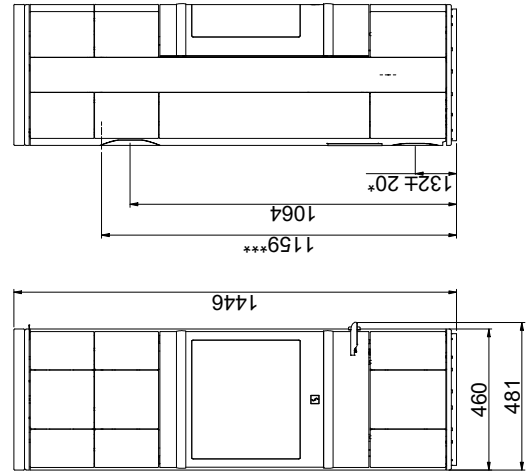

Brandbaar plafond
(Alle modellen)

Scan 83-5 en Scan 83-6

Scan 83-7 en Scan 83-8

X / Y in overeenstemming met nationale wet- en regelgeving

Scan 83-1 en Scan 83-2

Brandbare materialen

Alle afstanden zijn in mm

Alle afstanden zijn minimumafstanden

* Verseluchtinlaat, uitw. diameter 100 mm

** Minimale afstand tot meubilair/brandbare materialen

*** Hoogte tot begin aansluitstuk rookkanaal bij bovenaansluiting