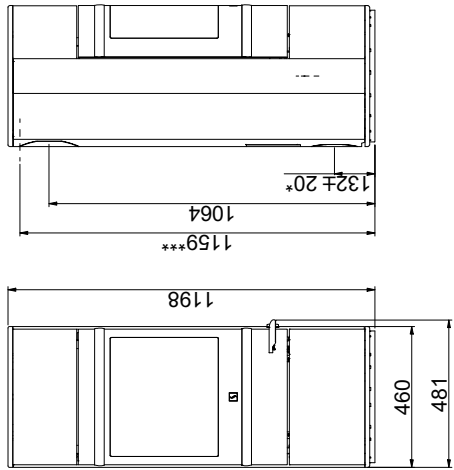

Brandbaar plafond
(Alle modellen)

Scan 83-5 en Scan 83-6

Scan 83-7 en Scan 83-8

X / Y in overeenstemming met nationale wet- en regelgeving

Scan 83-1 en Scan 83-2

Brandbare materialen

Alle afstanden zijn in mm

Alle afstanden zijn minimumafstanden

* Verseluchtinlaat, uitw. diameter 100 mm

** Minimale afstand tot meubilair/brandbare materialen

*** Hoogte tot begin aansluitstuk rookkanaal bij bovenaansluiting