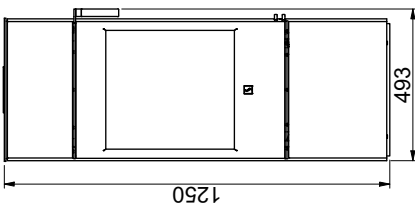

Brandbaar plafond  
(Alle modellen)

Scan 84 (Modern Maxi en Classic Maxi)

Scan 84 (Modern en Classic)

Brandbare materialen

Alle afstanden zijn in mm

Alle afstanden zijn minimumafstanden

\* Verseluchtinlaat, uitw. diameter 100 mm

\*\* Minimale afstand tot meubelair/brandbare materialen

\*\*\* Hoogte tot begin aansluitstuk rookkanaal bij bovenaansluiting

Vloerplaat

X / Y in overeenstemming met nationale wet- en regelgeving