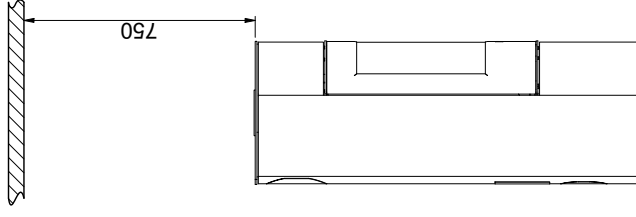

Brandbaar plafond  
(Alle modellen)

Scan 84 (Modern Maxi en Classic Maxi)

Scan 84 (Modern en Classic)

Brandbare materialen

Alle afstanden zijn in mm

Alle afstanden zijn minimumafstanden

\* Verseluchtinlaat, uitw. diameter 100 mm

\*\* Minimale afstand tot meubelair/brandbare materialen

\*\*\* Hoogte tot begin aansluitstuk rookkanaal bij bovenaansluiting

Vloerplaat

X / Y in overeenstemming met nationale wet- en regelgeving