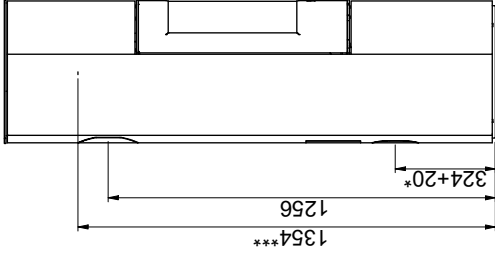

Brandbaar plafond  
(Alle modellen)

Scan 84 (Modern Maxi en Classic Maxi)

Scan 84 (Modern en Classic)

Brandbare materialen

Alle afstanden zijn in mm

Alle afstanden zijn minimumafstanden

\* Verseluchtinlaat, uitw. diameter 100 mm

\*\* Minimale afstand tot meubelair/brandbare materialen

\*\*\* Hoogte tot begin aansluitstuk rookkanaal bij bovenaansluiting

Vloerplaat

X / Y in overeenstemming met nationale wet- en regelgeving