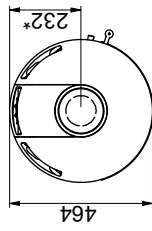

Brandbaar plafond  
(Alle modellen)

Scan 84 (Modern Maxi en Classic Maxi)

Scan 84 (Modern en Classic)

Brandbare materialen

Alle afstanden zijn in mm

Alle afstanden zijn minimumafstanden

\* Verseluchtinlaat, uitw. diameter 100 mm

\*\* Minimale afstand tot meubelair/brandbare materialen

\*\*\* Hoogte tot begin aansluitstuk rookkanaal bij bovenaansluiting

Vloerplaat

X / Y in overeenstemming met nationale wet- en regelgeving