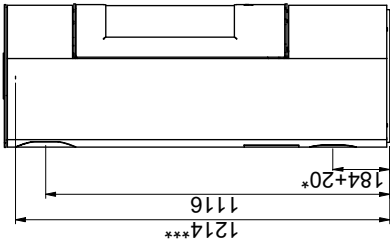

Brandbaar plafond  
(Alle modellen)

Scan 84 (Modern Maxi en Classic Maxi)

Scan 84 (Modern en Classic)

Brandbare materialen

Alle afstanden zijn in mm

Alle afstanden zijn minimumafstanden

\* Verseluchtinlaat, uitw. diameter 100 mm

\*\* Minimale afstand tot meubelair/brandbare materialen

\*\*\* Hoogte tot begin aansluitstuk rookkanaal bij bovenaansluiting

Vloerplaat

X / Y in overeenstemming met nationale wet- en regelgeving