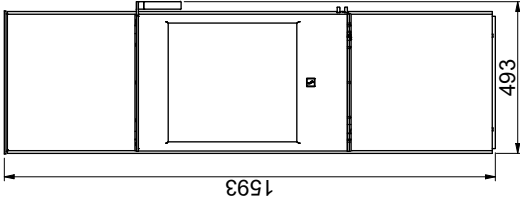

Brandbaar plafond  
(Alle modellen)

Scan 84 (Modern Maxi en Classic Maxi)

Scan 84 (Modern en Classic)

Brandbare materialen

Alle afstanden zijn in mm

Alle afstanden zijn minimumafstanden

\* Verseluchtinlaat, uitw. diameter 100 mm

\*\* Minimale afstand tot meubelair/brandbare materialen

\*\*\* Hoogte tot begin aansluitstuk rookkanaal bij bovenaansluiting

Vloerplaat

X / Y in overeenstemming met nationale wet- en regelgeving