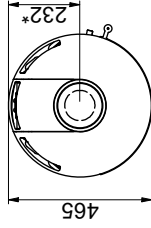

Brandbaar plafond  
(Alle modellen)

Scan 84 (Modern Maxi en Classic Maxi)

Scan 84 (Modern en Classic)

Brandbare materialen

Alle afstanden zijn in mm

Alle afstanden zijn minimumafstanden

\* Verseluchtinlaat, uitw. diameter 100 mm

\*\* Minimale afstand tot meubelair/brandbare materialen

\*\*\* Hoogte tot begin aansluitstuk rookkanaal bij bovenaansluiting

Vloerplaat

X / Y in overeenstemming met nationale wet- en regelgeving