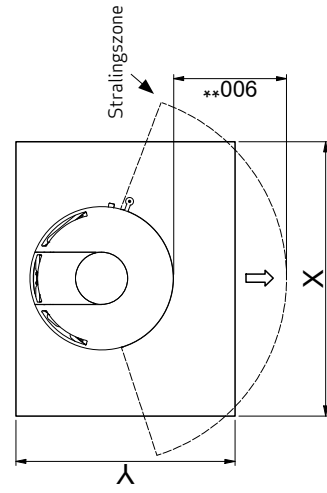

Brandbaar plafond  
(Alle modellen)

Scan 84 (Modern Maxi en Classic Maxi)

Scan 84 (Modern en Classic)

Brandbare materialen

Alle afstanden zijn in mm

Alle afstanden zijn minimumafstanden

\* Verseluchtinlaat, uitw. diameter 100 mm

\*\* Minimale afstand tot meubelair/brandbare materialen

\*\*\* Hoogte tot begin aansluitstuk rookkanaal bij bovenaansluiting

Vloerplaat

X / Y in overeenstemming met nationale wet- en regelgeving